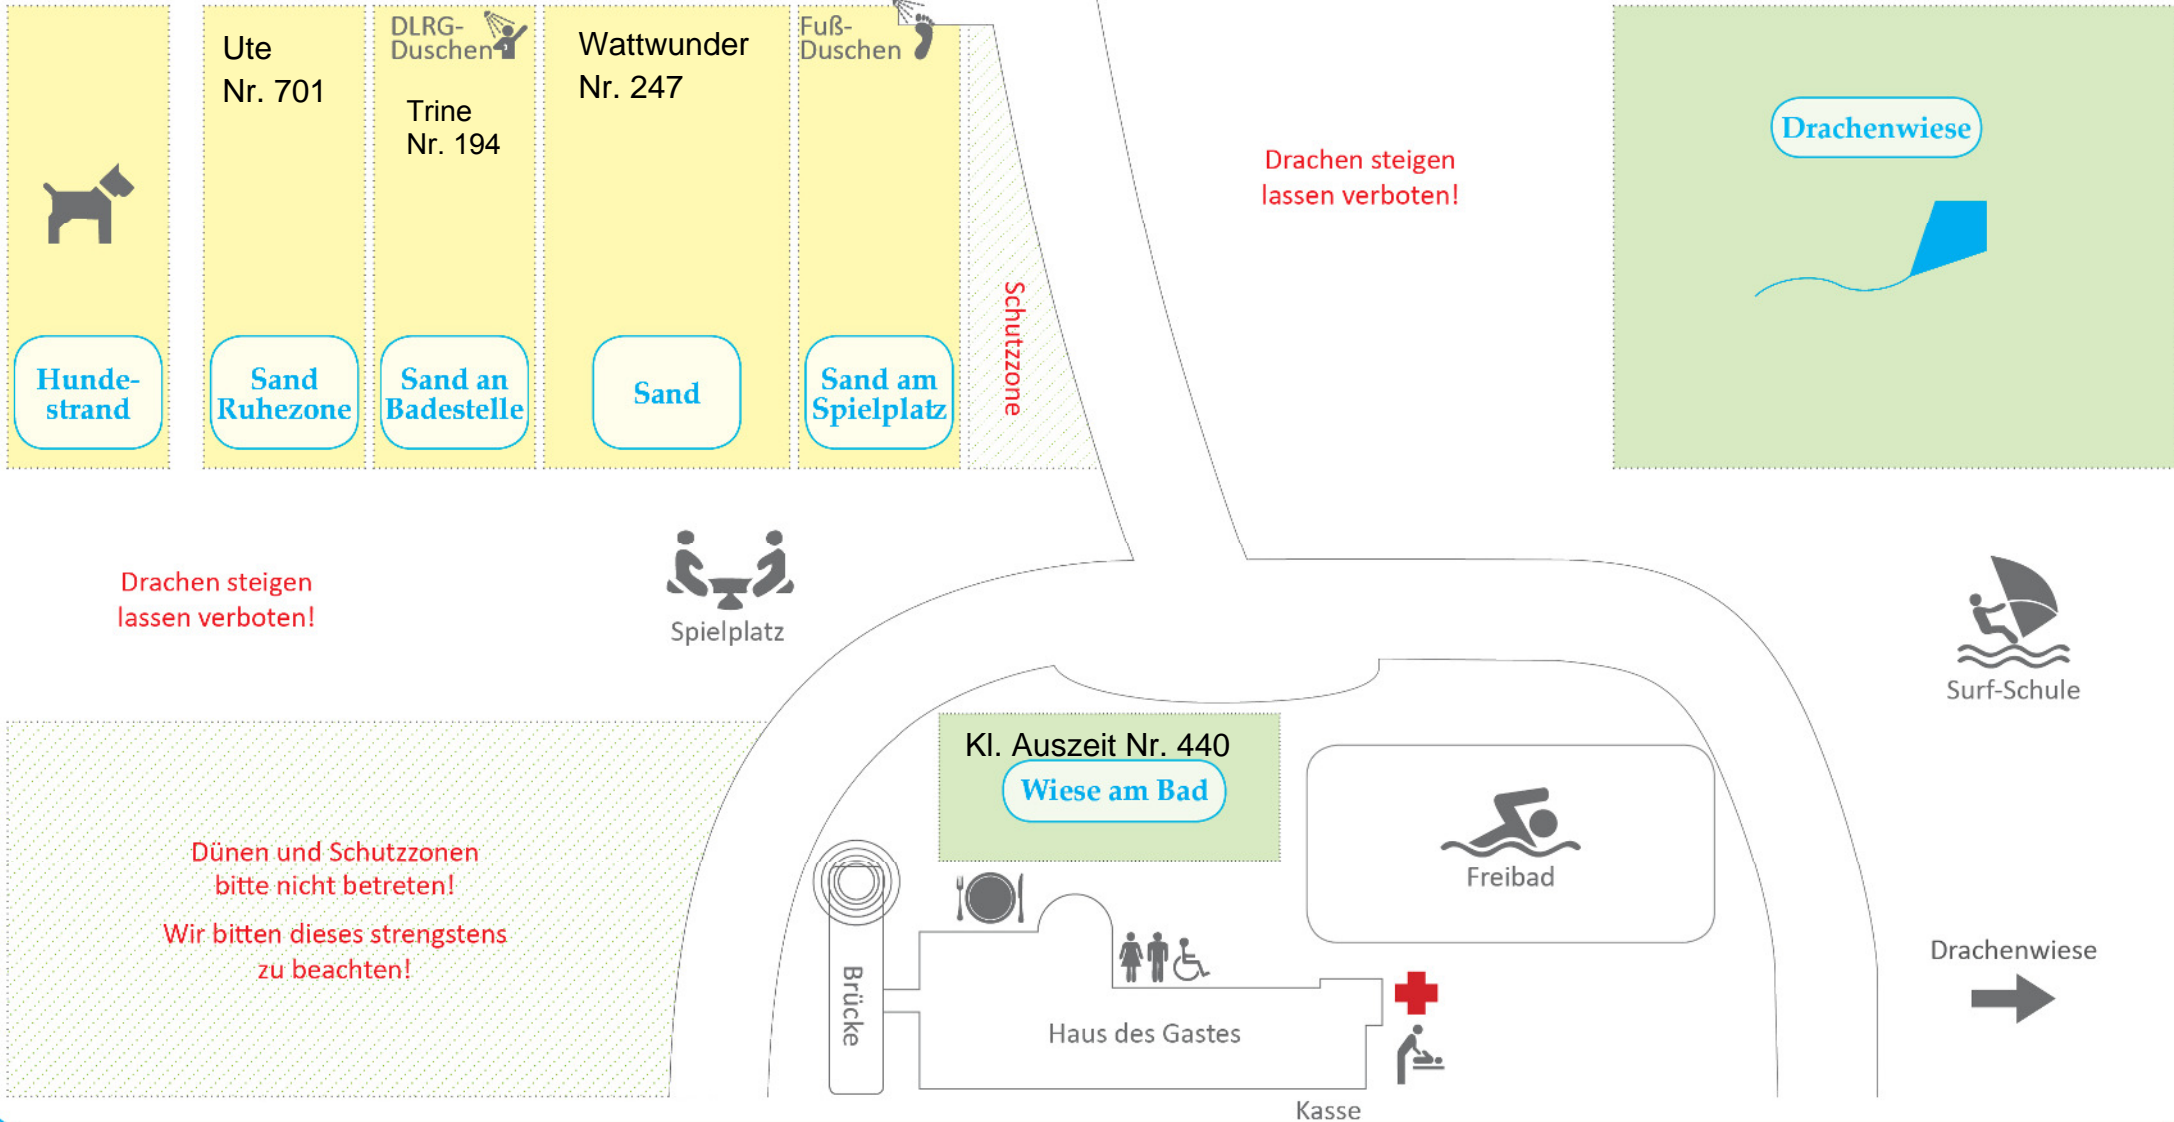

Strandplan

Baden nur innerhalb des Badefeldes
und während der Badezeit!
(Siehe Badeordnung)

NORDSEE

Baden verboten!

Baden verboten!

Hunde-strand

Sand Ruhezone

Sand an Badestelle

Sand

Sand am Spielplatz

Schutzzone

Drachenwiese

Drachen steigen lassen verboten!

Drachen steigen lassen verboten!

Spielplatz

Surf-Schule

Dünen und Schutzzone bitte nicht betreten!

Wir bitten dieses strengstens zu beachten!

Kl. Auszeit Nr. 440

Wiese am Bad

Freibad

Brücke

Haus des Gastes

Kasse

Drachenwiese